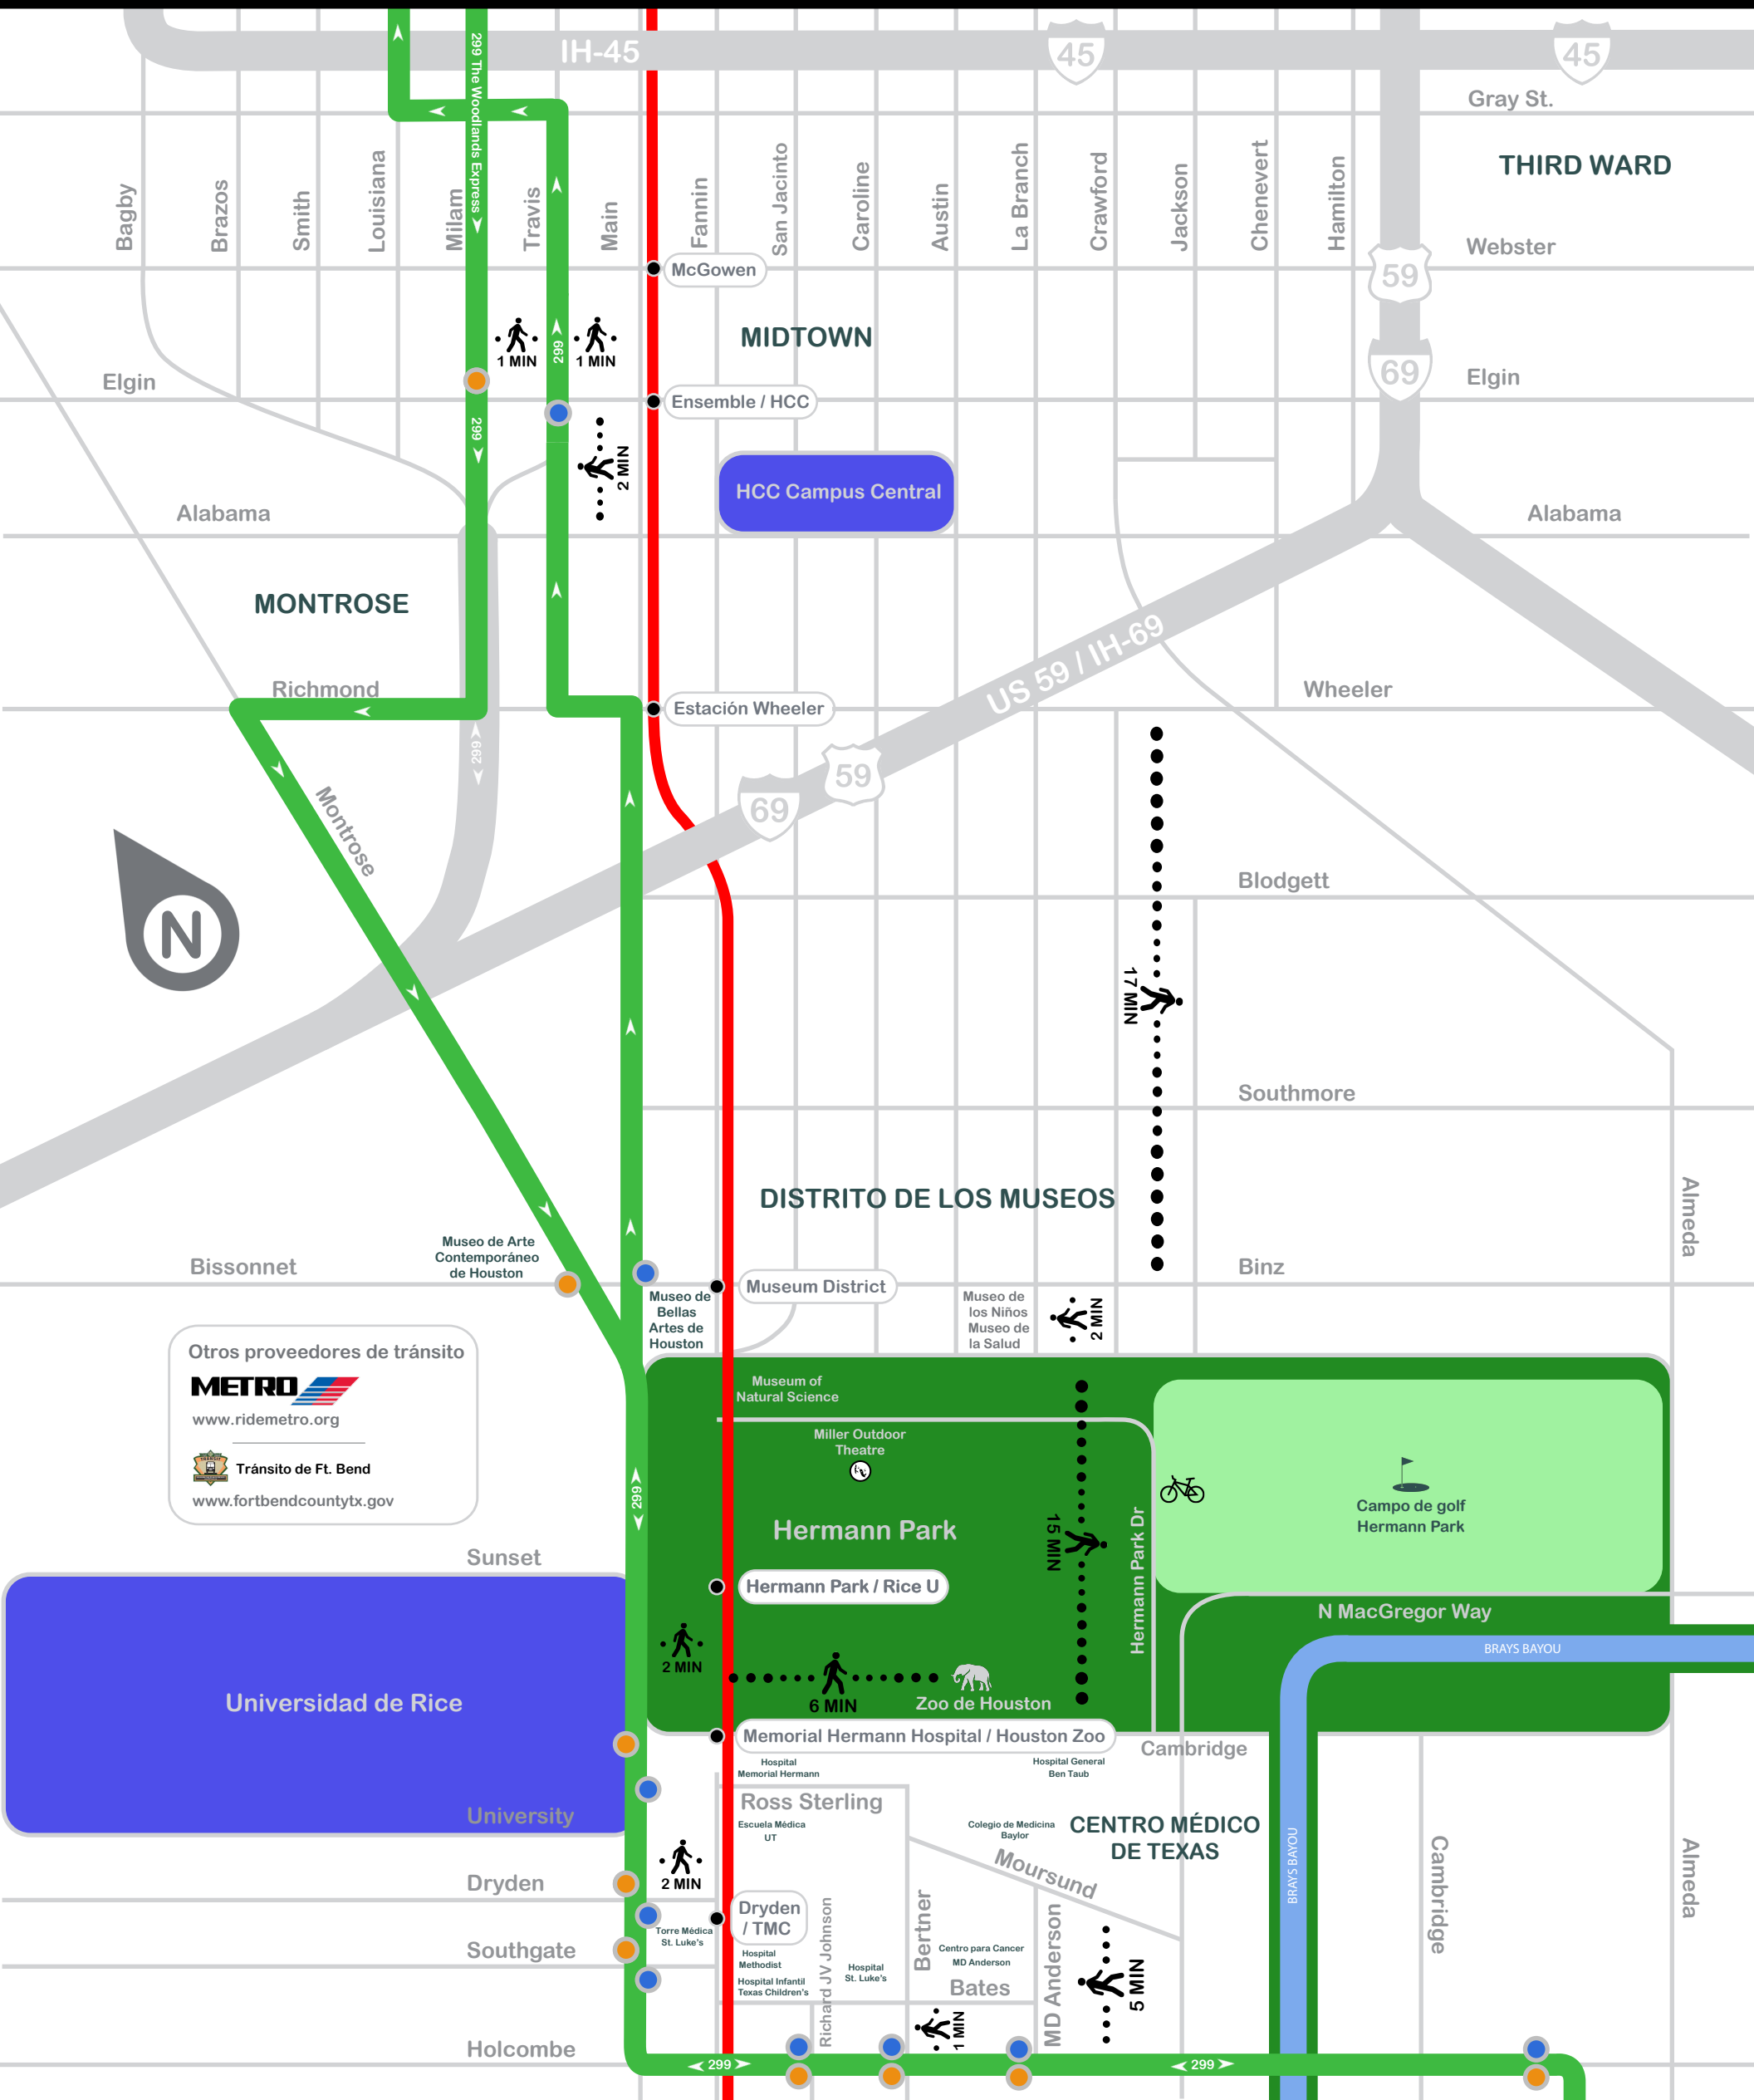

# Ruta The Woodlands Express - TMC

www.woodlandstransit.com

Número de servicio de pasajeros  
832-851-3362

Otros proveedores de tránsito

**METRO**  
www.ridemetro.org

**Tránsito de Ft. Bend**  
www.fortbendcountytx.gov

## LEYENDA DEL MAPA

-  Ruta de Woodlands Express (Ruta 299)
-  METRORail Línea roja (Ruta 700)
-  Tiempo estimado de caminata
-  Zoológico
-  Autopista interestatal
-  Golf
-  Autopista de EE.UU.
-  Houston BCycle Alquiler de bicicletas
-  Parque/espacio verde
-  Artes escénicas

-  Operaciones AM
- Milam @ Elgin (Midtown)
- Montrose @ Bissonnet
- Main @ Cambridge
- Main @ Dryden
- Main @ Southgate
- Holcombe @ Richard JV Johnson
- Holcombe @ Bertner
- Holcombe @ MD Anderson
- Holcombe @ Ringness
- Ringness @ Cafe Terrace
- Sheenan @ Debakey VA Hospital
- East Rd @ Cambridge St

-  Operaciones PM
- East Rd @ Cambridge St
- Sheenan @ Debakey VA Hospital
- Ringness @ Cafe Terrace
- Holcombe @ Ringness
- Holcombe @ MD Anderson
- Holcombe @ Bertner
- Holcombe @ Richard JV Johnson
- Main @ Southgate
- Main @ Dryden
- Main @ Memorial Hermann Medical Plaza
- Main @ Binz
- Travis @ Elgin (Midtown)