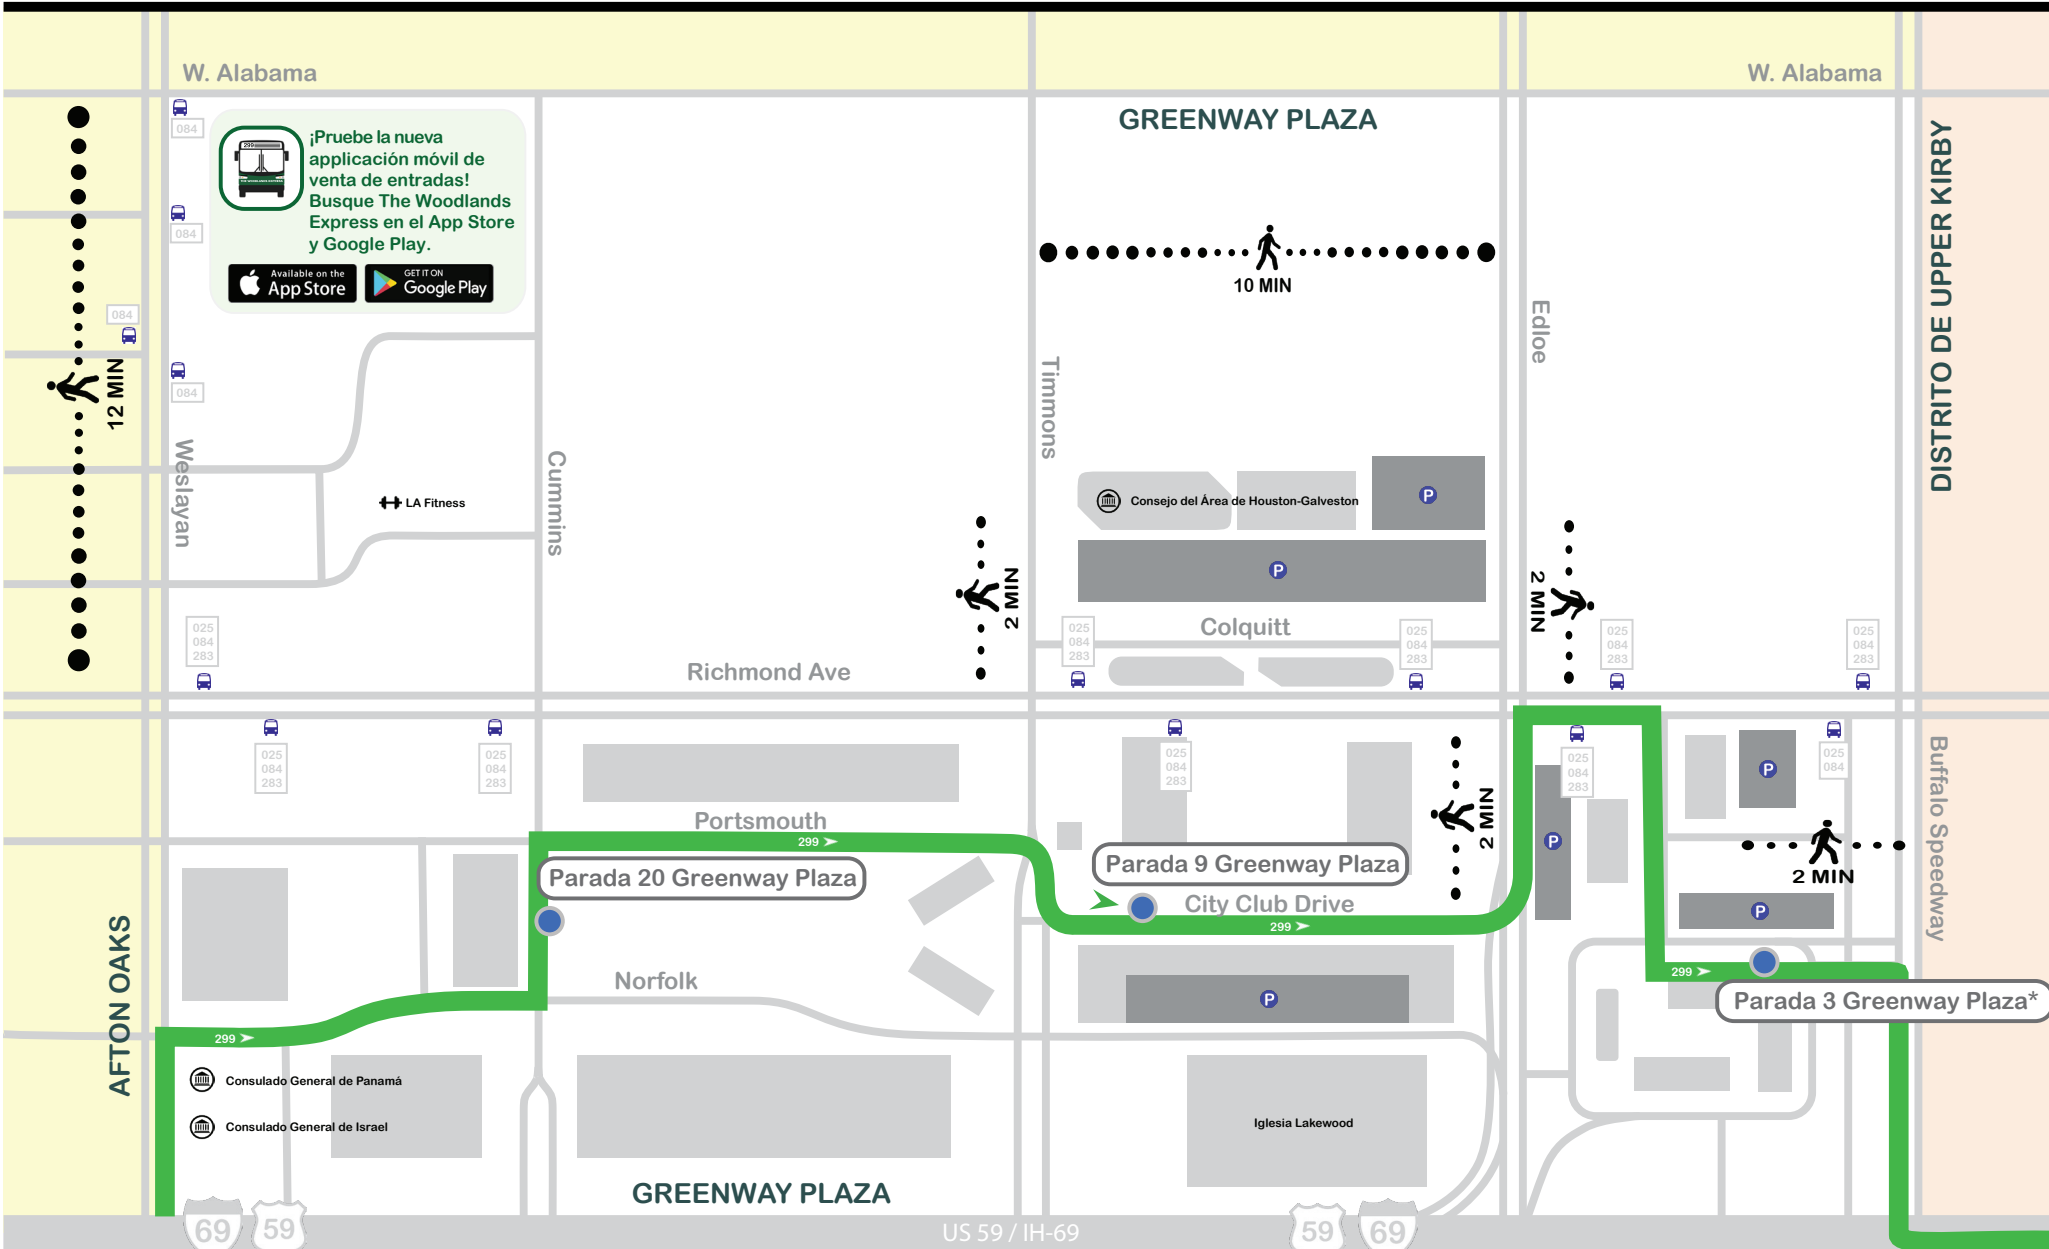

Ruta de Woodlands Express - Greenway Plaza

www.woodlandstransit.com

Número de servicio de pasajeros
832-851-3362

LEYENDA DEL MAPA

- Ubicación de la parada de Woodlands Express
- Parada de autobús METRO
- Rutas de autobús METRO
- Estacionamiento

299 The Woodlands Express (Ruta 299)

- Administración Pública/Gobierno
- Autopista de EE. UU.
- Autopista Interestatal
- Tiempo estimado de caminata

UBICACIONES DE PARADAS

- 20 Greenway Plaza
- 9 Greenway Plaza
- 3 Greenway Plaza*
*Ubicado en el nivel inferior del vestíbulo